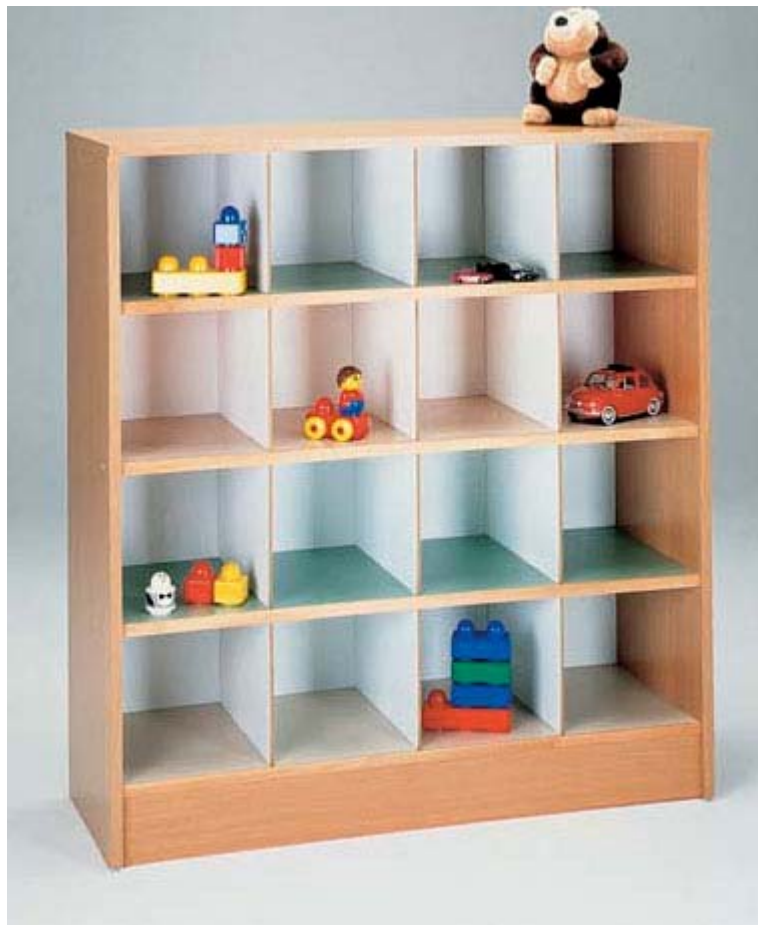

Arredoscuole.it

LineaSB Srl
Via Fontana Vaglio, 2
84030 San Rufo (SA)
Tel. 0975 395731
Fax 0975 395907
Email : info@arredoscuole.it

Scheda Tecnica

Art. S352

ARMADIO A 16 CASELLE IN FAGGIO

Struttura interamente realizzata in pannelli di truciolare nobilitato fibrolegno E1, rivestiti con resina melaminica nel colore faggio, dello spessore di mm. 18. Bordi dei pannelli nel colore faggio. I ripiani orizzontali sono rivestiti in laminato plastico variamente colorato. I divisori verticali hanno uno spessore di mm. 10. Corpo dell'armadio aperto a giorno suddiviso in n. 16 caselle porta-zainetti. Zoccolo di chiusura alla base.

Dimensioni cm. 100x38x110h.